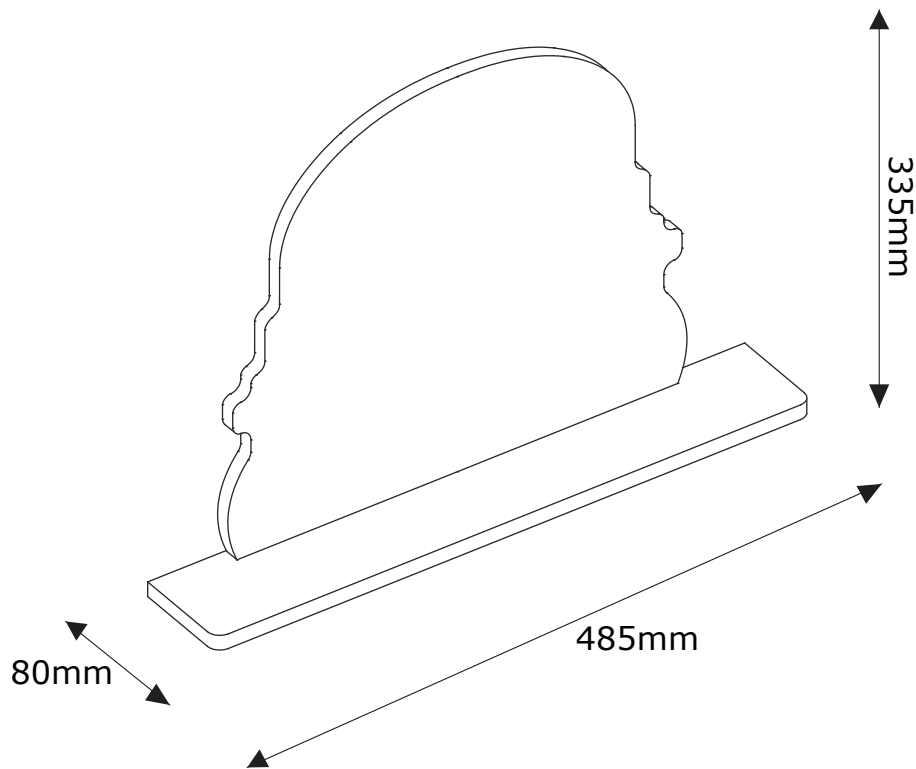

## Star wars Stormtrooper Wall Shelf

521479