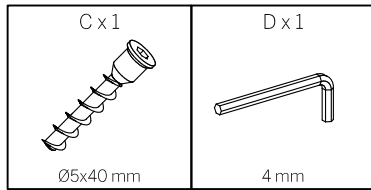

045 Rev 10

BRANDON

23437432, 23437449, 23437456, 23478879

23478886, 23481473, 23800960, 23800946, 23478862

Hardware (Supplied)

<p>A x 4</p>  <p>M6x50 mm</p>	<p>B x 4</p>  <p>M6/Ø14 mm</p>	<p>C x 1</p>  <p>Ø5x40 mm</p>	<p>D x 1</p>  <p>4 mm</p>
<p>E x 4</p>  <p>Ø20x3 mm</p>			

Parts

			✓
1	1	480x530x535	
2	1	605x410x28	
3	1	605x410x28	

BRANDON

23437432, 23437449, 23437456, 23478879

23478886, 23481473, 23800960, 23800946, 23478862

Step 1

Step 2