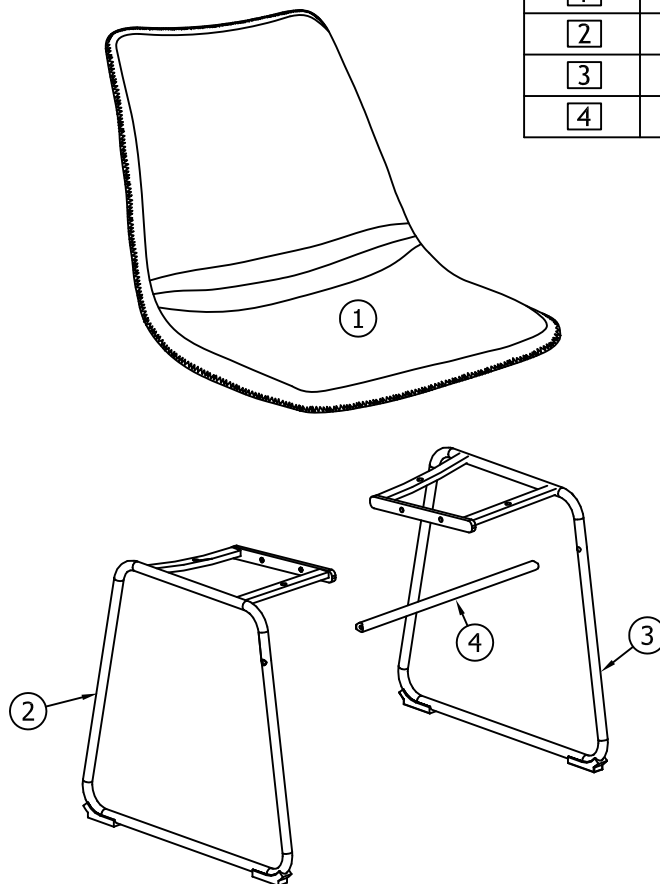

22253 - 045 Rev 1

SADDLE DINING CHAIR

23782976,23782969

Hardware (Supplied)

<p>A x 2</p>  <p>M8x14 mm</p>	<p>B x 4</p>  <p>M6x25 mm</p>	<p>C x 4</p>  <p>M6/Ø18 mm</p>	<p>D x 2</p>  <p>M6x30 mm</p>
<p>E x 1</p>  <p>5 mm</p>			

Parts

PART	QTY	SIZE	CHECK ✓
1	1	460 x 460 x 415	
2	1	475 x 450 x 215	
3	1	475 x 450 x 215	
4	1	408 x Ø16	

SADDLE DINING CHAIR

23782976,23782969

Step 1

Step 2

SADDLE DINING CHAIR

23782976,23782969