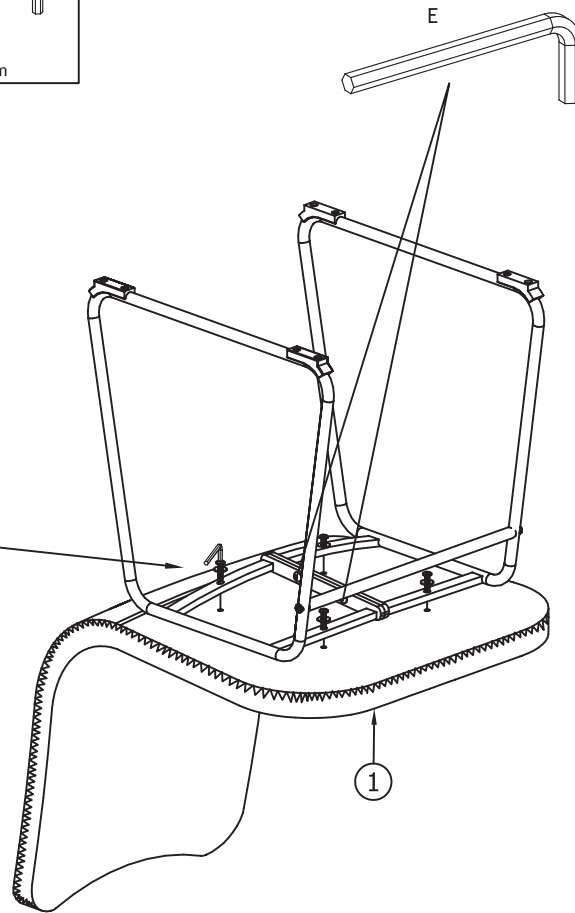

22253 - 045 Rev 1

SADDLE DINING CHAIR

23782976,23782969

Hardware (Supplied)

<p>A x 2</p>  <p>M8x14 mm</p>	<p>B x 4</p>  <p>M6x25 mm</p>	<p>C x 4</p>  <p>M6/Ø18 mm</p>	<p>D x 2</p>  <p>M6x30 mm</p>
<p>E x 1</p>  <p>5 mm</p>			

Parts

PART	QTY	SIZE	CHECK ✓
1	1	460 x 460 x 415	
2	1	475 x 450 x 215	
3	1	475 x 450 x 215	
4	1	408 x Ø16	

SADDLE DINING CHAIR

23782976,23782969

Step 1

Step 2

SADDLE DINING CHAIR

23782976,23782969

Step 3

100%

Step 4