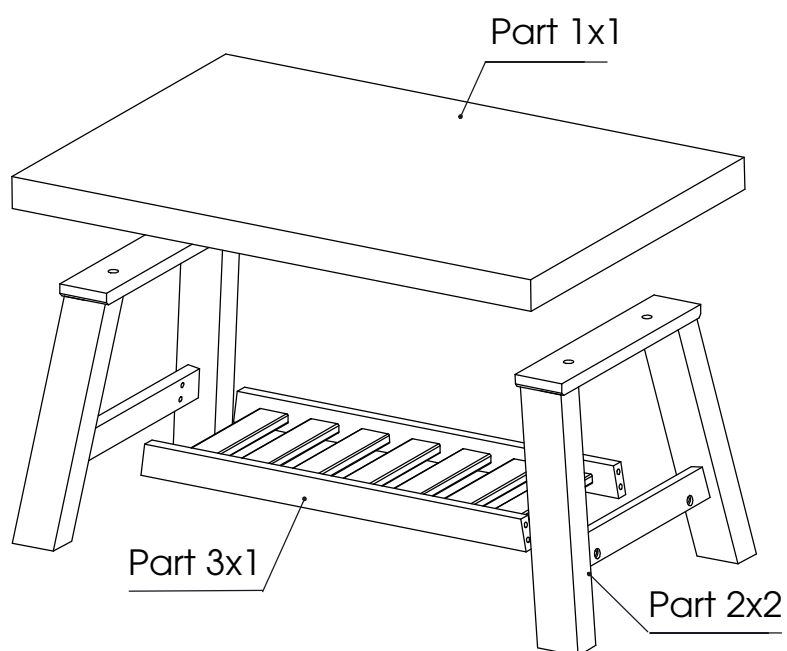

Havelock Coffee Table Grey

24273145

Parts

M6x35

Ax4

8x40

Bx4

M8x45