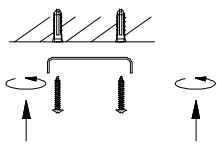

Ø6*L25mm

Ⓑ x2

COSH CEILING PENDANT MEDIUM

24301879, 24307406, 24301930, 24307413

FREEDOM

①

②

③