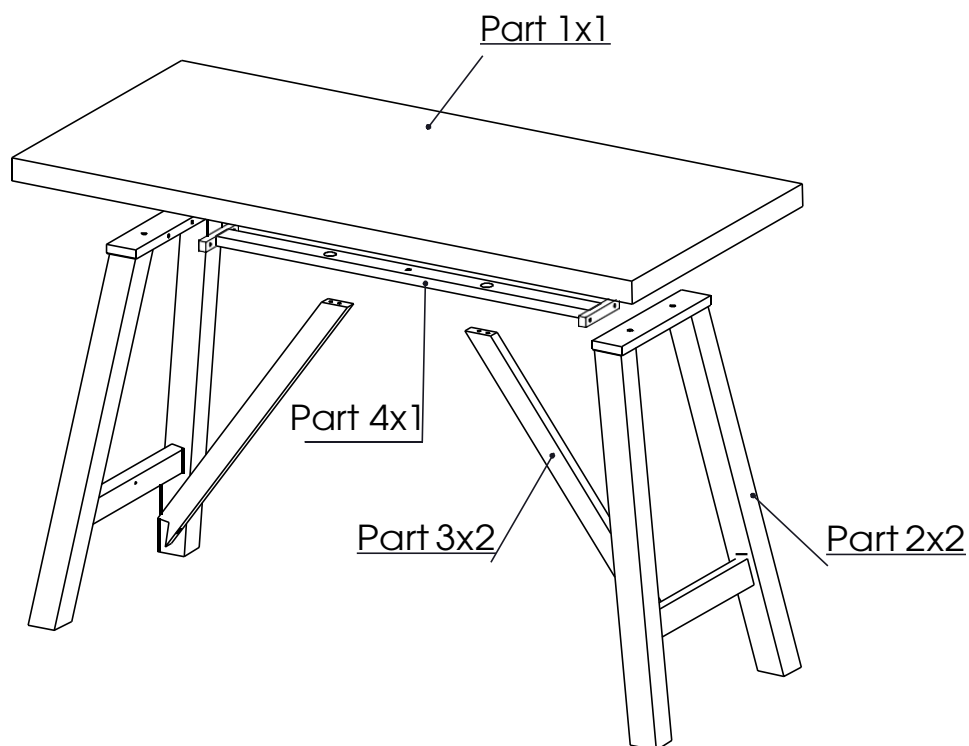

Havelock Bar Table White

24424400

Parts

10x40

Ax2

M6x40

Bx8

6x22