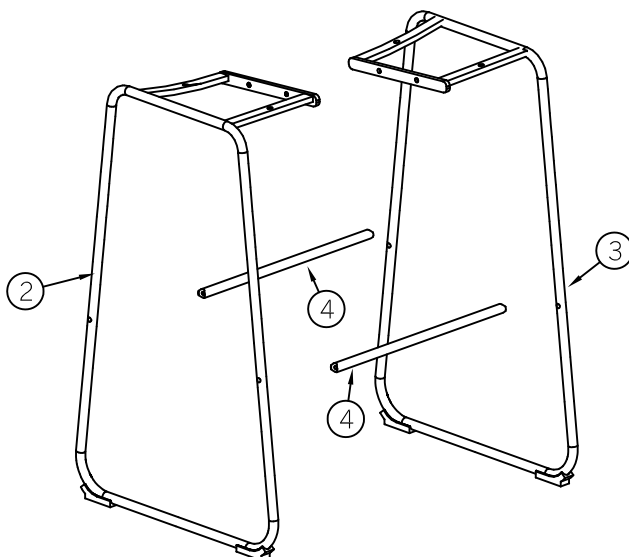

045 Rev 4

SADDLE Counter Stool 63cm

23879058/23879065/24451802/24451819

Hardware (Supplied)

A x 2  M8x14 mm	B x 4  M6x22 mm	C x 4  Ø6/Ø18 mm	D x 4  M6x30 mm
E x 1  5 mm			

Parts

			✓
1	1	455 x 465 x 365	
2	1	620 x 480 x 210	
3	1	620 x 480 x 210	
4	2	430 x Ø16	

SADDLE Counter Stool 63cm

23879058/23879065/24451802/24451819

Step 1

Step 2

SADDLE Counter Stool 63cm

23879058/23879065/24451802/24451819

Step 3

100%