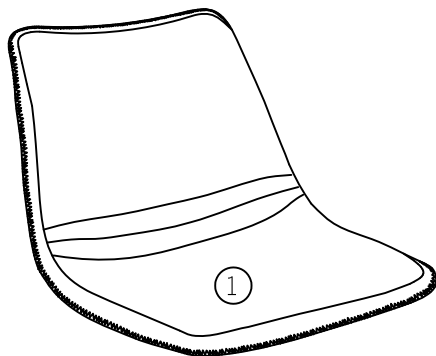

045 Rev 4

SADDLE Counter Stool 63cm

23879058/23879065/24451802/24451819

Hardware (Supplied)

A x 2  M8x14 mm	B x 4  M6x22 mm	C x 4  Ø6/Ø18 mm	D x 4  M6x30 mm
E x 1  5 mm			

Parts

			✓
1	1	455 x 465 x 365	
2	1	620 x 480 x 210	
3	1	620 x 480 x 210	
4	2	430 x Ø16	