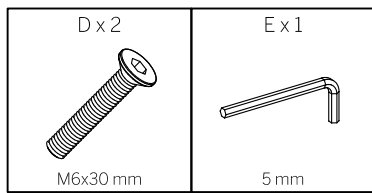

SADDLE Counter Stool 63cm

23879058/23879065/24451802/24451819

Step 1