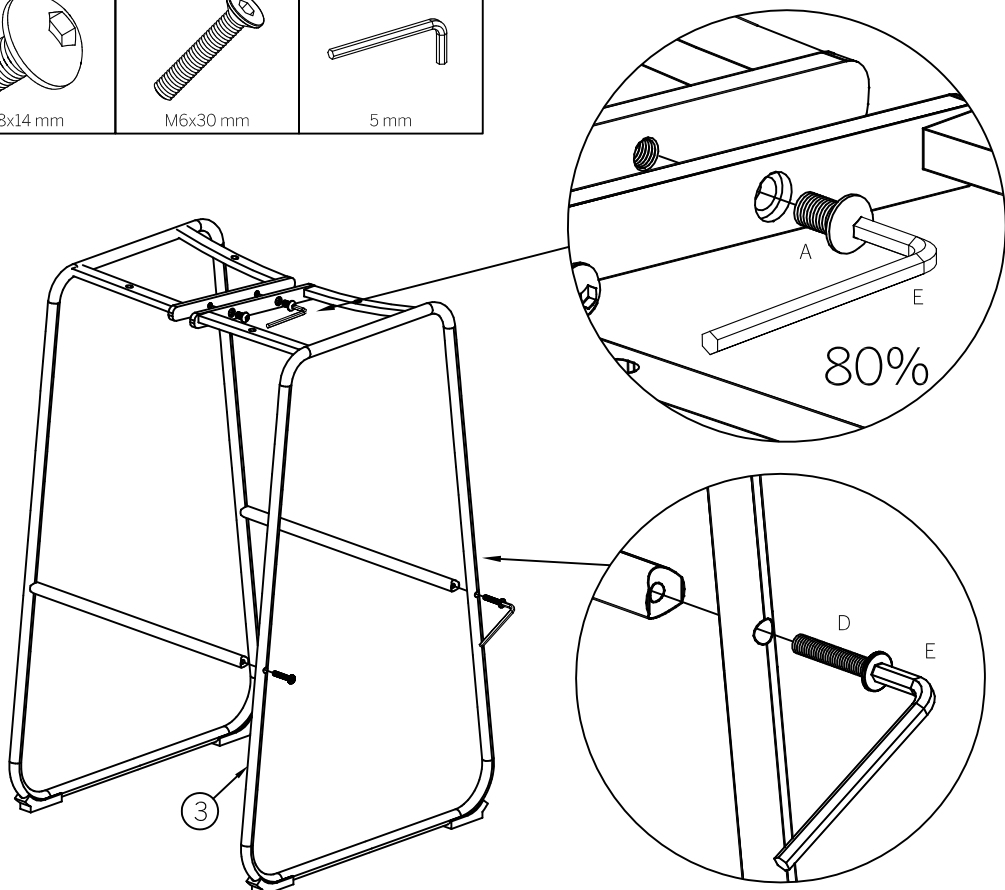

045 Rev 4

SADDLE Counter Stool 63cm

23879058/23879065/24451802/24451819

Hardware (Supplied)

A x 2  M8x14 mm	B x 4  M6x22 mm	C x 4  Ø6/Ø18 mm	D x 4  M6x30 mm
E x 1  5 mm			

Parts

			✓
1	1	455 x 465 x 365	
2	1	620 x 480 x 210	
3	1	620 x 480 x 210	
4	2	430 x Ø16	

SADDLE Counter Stool 63cm

23879058/23879065/24451802/24451819

Step 1

Step 2

SADDLE Counter Stool 63cm

23879058/23879065/24451802/24451819

Step 3

100%