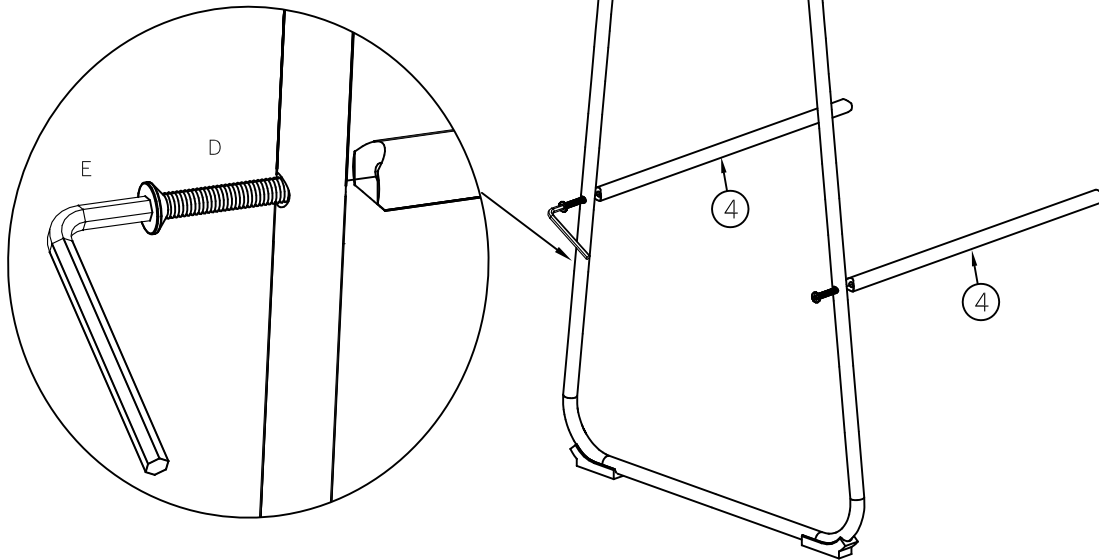

SADDLE Counter Stool 63cm

23879058/23879065/24451802/24451819

Step 1