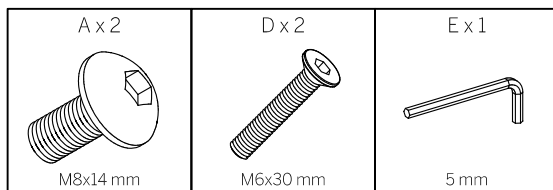

SADDLE Counter Stool 63cm

23879058/23879065/24451802/24451819

Step 1

Step 2