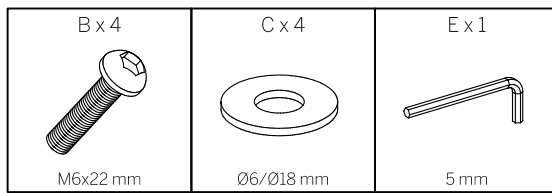

SADDLE Counter Stool 63cm

23879058/23879065/24451802/24451819

Step 1

Step 2

SADDLE Counter Stool 63cm

23879058/23879065/24451802/24451819

Step 3

100%