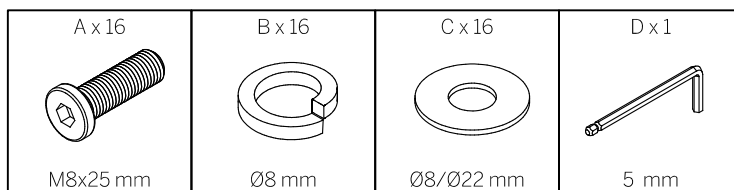

045 Rev 1

JAXON Dining Table

24495547/24429412

Hardware (Supplied)

<p>A x 20</p>  <p>M8x25 mm</p>	<p>B x 20</p>  <p>Ø8 mm</p>	<p>C x 20</p>  <p>Ø8/Ø22 mm</p>	<p>D x 1</p>  <p>5 mm</p>
<p>E x 4</p>  <p>Ø8/Ø28,5 mm</p>			

30
min

This assembly requires
two persons

Tools Required (Not Supplied)

DO NOT USE A
POWERDRILL
TO COMPLETE ASSEMBLY

JAXON Dining Table

24495547/24429412

Parts

			✓
1	1	2000x950x29,5	
2	1	708x865x160	
3	2	708x805x160	

JAXON Dining Table

24495547/24429412

Step 1

Step 2

JAXON Dining Table

24495547/24429412

Step 3

Step 4