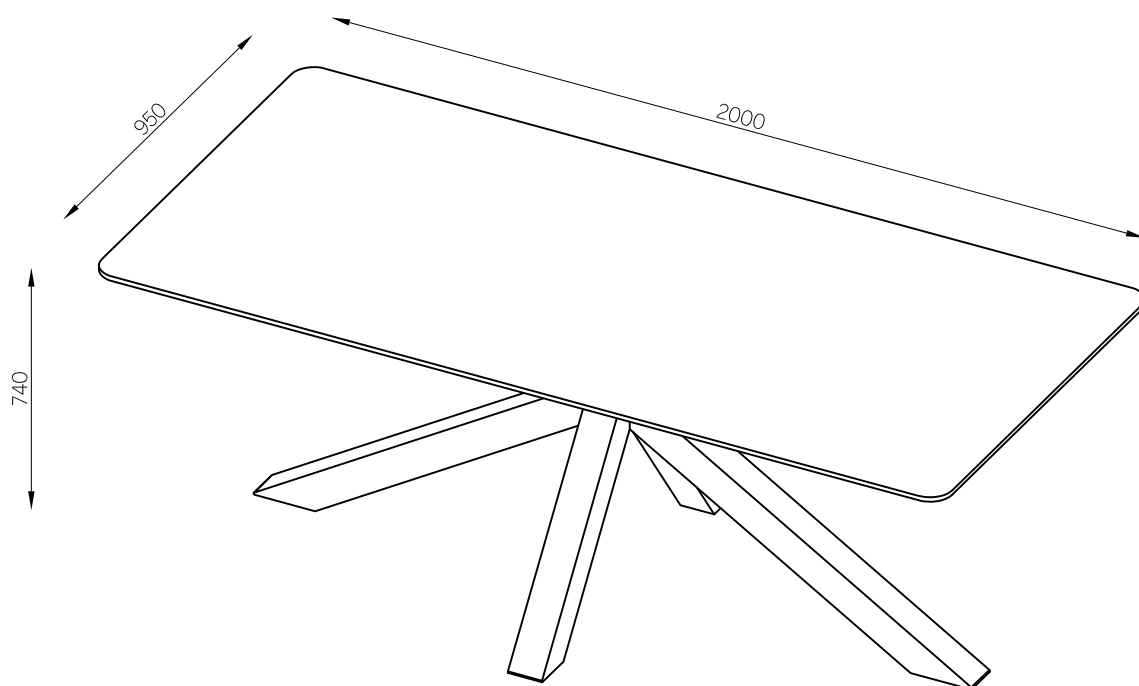

045 Rev 1

JAXON Dining Table

24495547/24429412

Hardware (Supplied)

<p>A x 20</p>  <p>M8x25 mm</p>	<p>B x 20</p>  <p>Ø8 mm</p>	<p>C x 20</p>  <p>Ø8/Ø22 mm</p>	<p>D x 1</p>  <p>5 mm</p>
<p>E x 4</p>  <p>Ø8/Ø28,5 mm</p>			