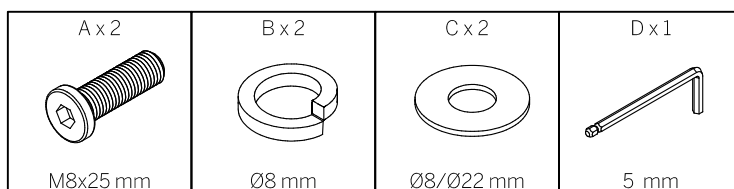

JAXON Dining Table

24495547/24429412

Step 1

Step 2