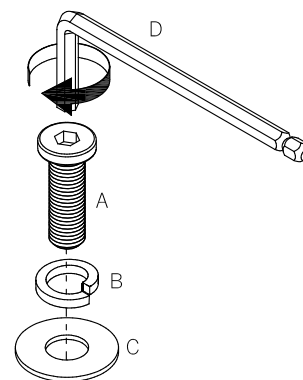

045 Rev 1

JAXON Dining Table

24495547/24429412

Hardware (Supplied)

<p>A x 20</p>  <p>M8x25 mm</p>	<p>B x 20</p>  <p>Ø8 mm</p>	<p>C x 20</p>  <p>Ø8/Ø22 mm</p>	<p>D x 1</p>  <p>5 mm</p>
<p>E x 4</p>  <p>Ø8/Ø28,5 mm</p>			

30
min

This assembly requires
two persons

Tools Required (Not Supplied)

DO NOT USE A
POWERDRILL
TO COMPLETE ASSEMBLY

JAXON Dining Table

24495547/24429412

Parts

			✓
1	1	2000x950x29,5	
2	1	708x865x160	
3	2	708x805x160	

JAXON Dining Table

24495547/24429412

Step 1

Step 2

JAXON Dining Table

24495547/24429412

Step 3

Step 4

JAXON Dining Table

24495547/24429412

Step 5

Step 6