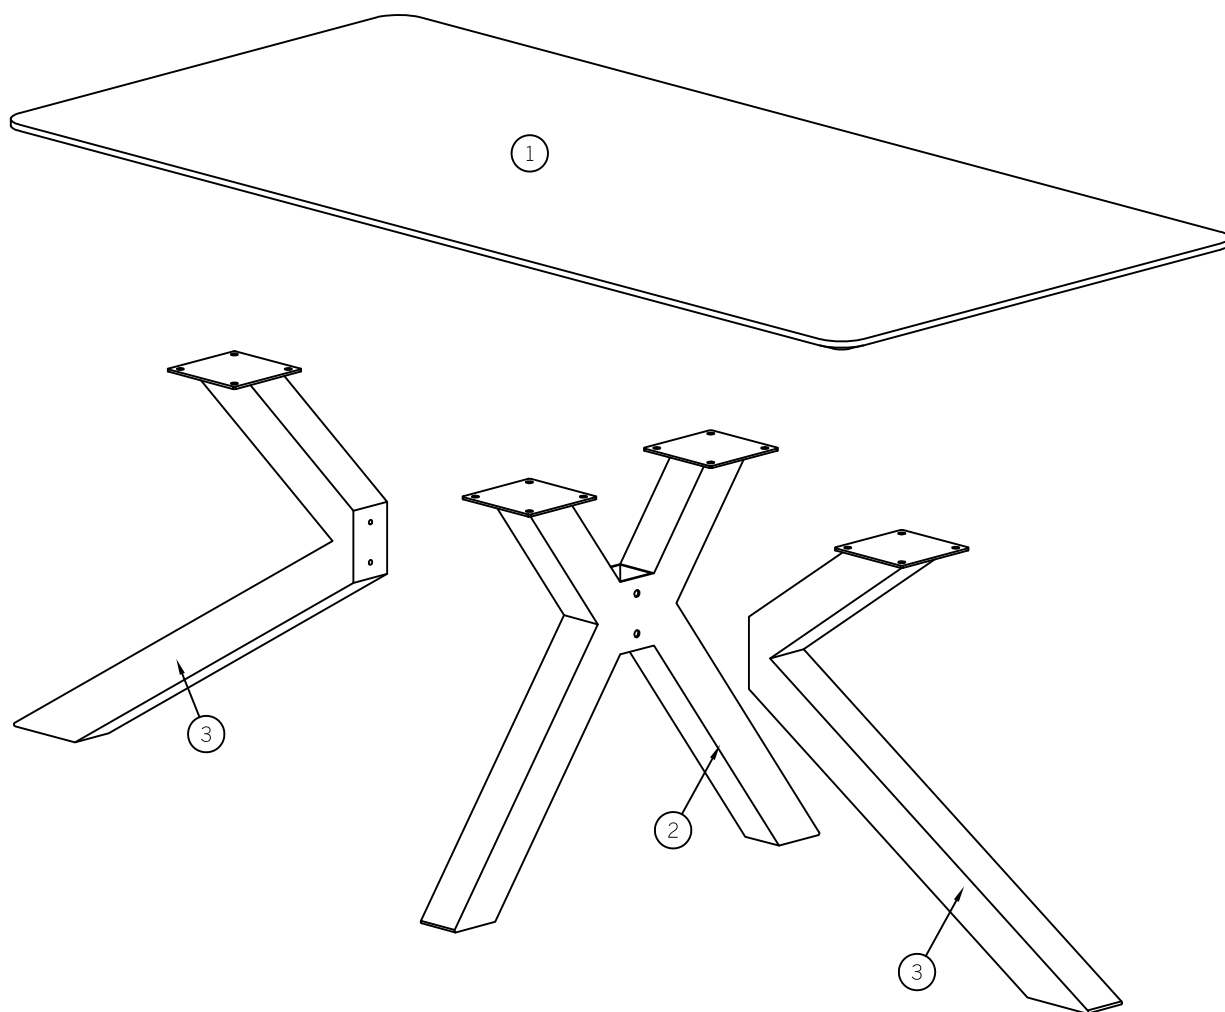

045 Rev 1

JAXON Dining Table

24495547/24429412

Hardware (Supplied)

<p>A x 20</p>  <p>M8x25 mm</p>	<p>B x 20</p>  <p>Ø8 mm</p>	<p>C x 20</p>  <p>Ø8/Ø22 mm</p>	<p>D x 1</p>  <p>5 mm</p>
<p>E x 4</p>  <p>Ø8/Ø28,5 mm</p>			

30
min

This assembly requires
two persons

Tools Required (Not Supplied)

DO NOT USE A
POWERDRILL
TO COMPLETE ASSEMBLY

JAXON Dining Table

24495547/24429412

Parts

			✓
1	1	2000x950x29,5	
2	1	708x865x160	
3	2	708x805x160	

JAXON Dining Table

24495547/24429412

Step 1

Step 2

JAXON Dining Table

24495547/24429412

Step 3

Step 4