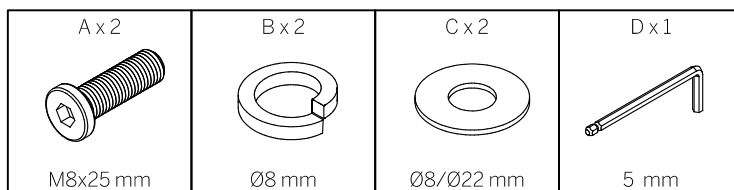

JAXON Dining Table

24495547/24429412

Step 1