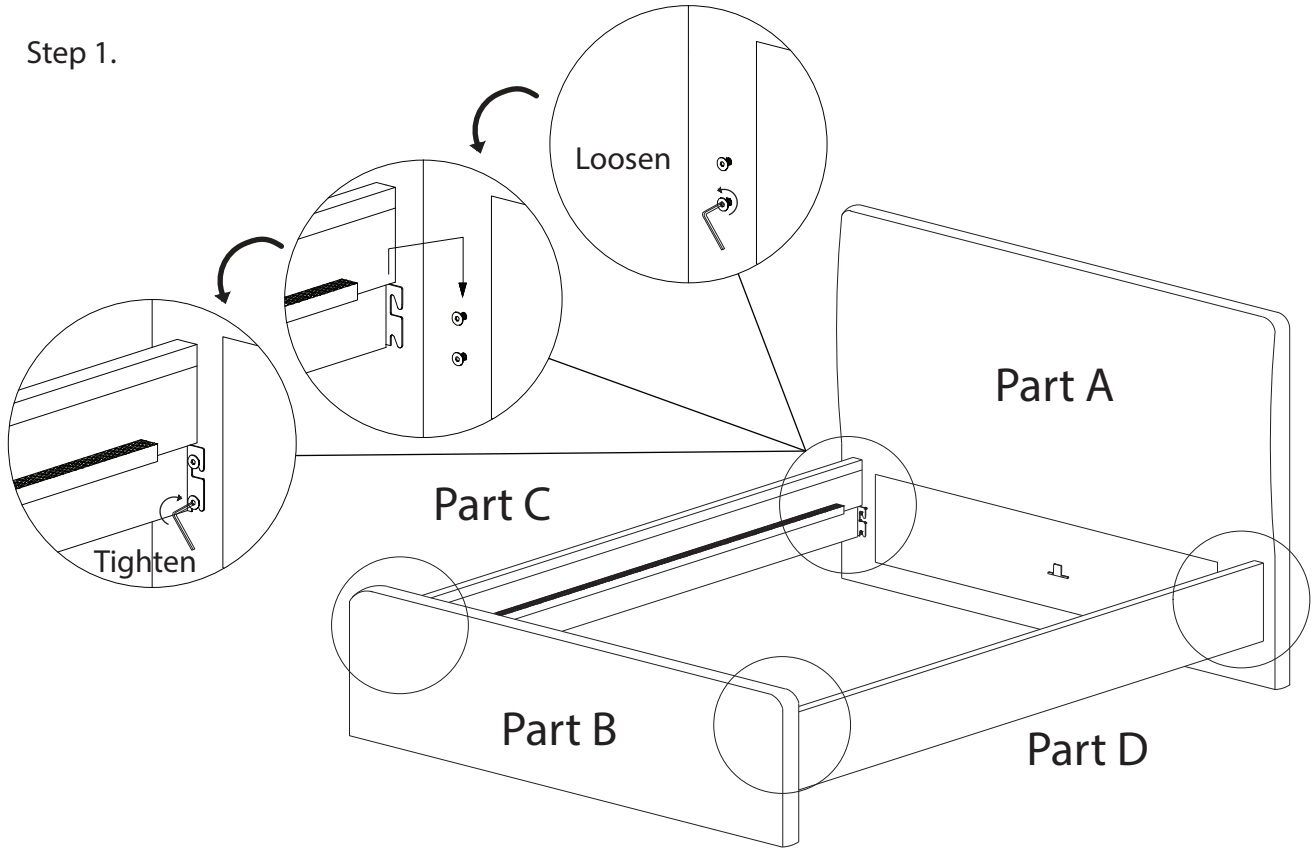

Ava Bed - Queen / King / Nz King

Light Grey - 24522168 / 24522151 / 24522182 / 24522212
- 24522267 / 24522274 / 24522250 / 24522281
- 24522373 / 24522359 / 24522366 / 24522427
Oatmeal - 24522199 / 24522205 / 24522175 / 24522236
- 24522328 / 24522304 / 24522298 / 24522335
- 24522397 / 24522380 / 24522403 / 24522434

Step 1.