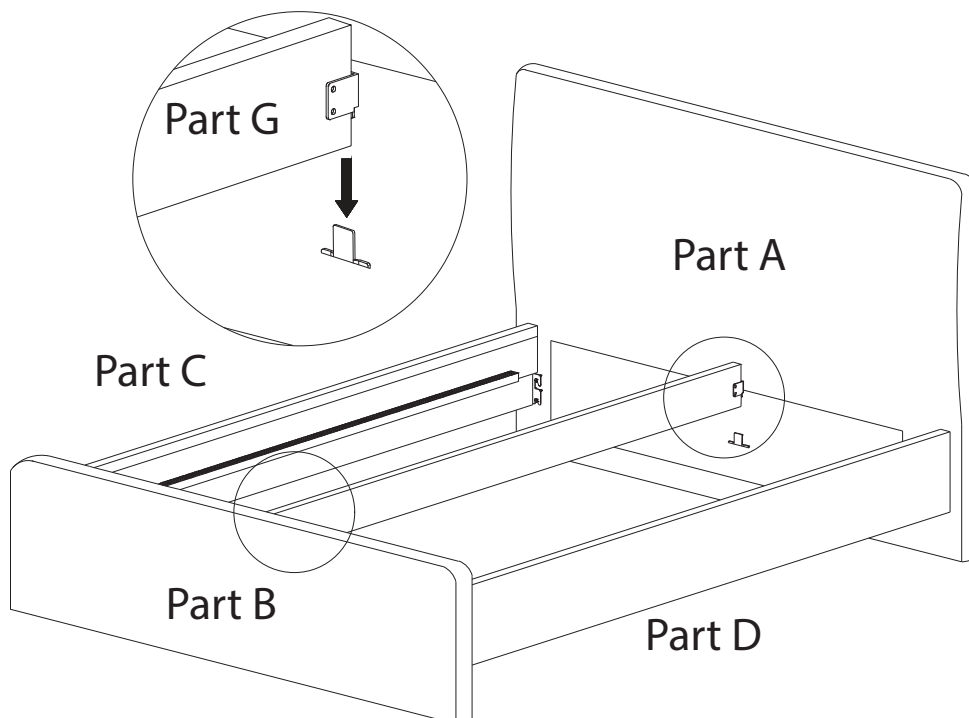

Ava Bed - Queen / King / Nz King

Light Grey - 24522168 / 24522151 / 24522182 / 24522212
- 24522267 / 24522274 / 24522250 / 24522281
- 24522373 / 24522359 / 24522366 / 24522427
Oatmeal - 24522199 / 24522205 / 24522175 / 24522236
- 24522328 / 24522304 / 24522298 / 24522335
- 24522397 / 24522380 / 24522403 / 24522434

Step 1.

Step 2.