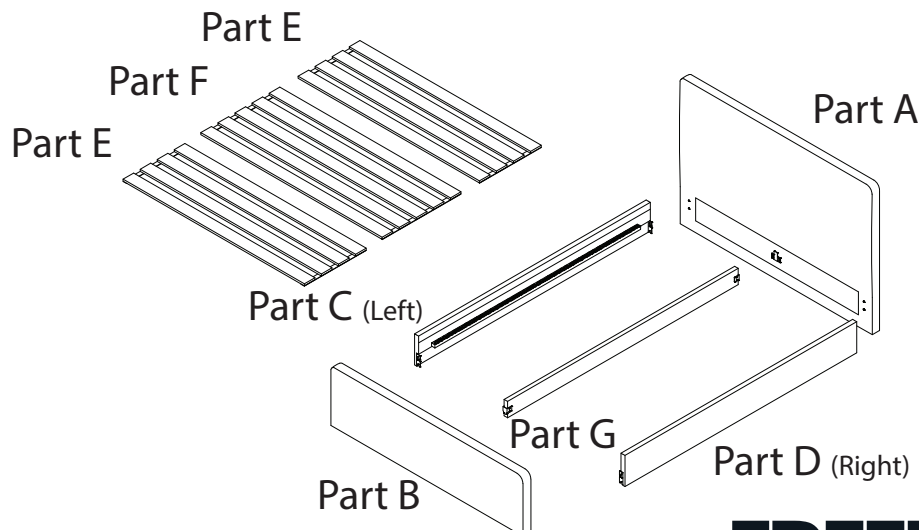

Hardware (Supplied)

JCBB SCREW M8 x 30mm
(Pre-attached to headboard and footboard)

8 x Part H

ALLEN KEY M8

1 x Part I

Ava Bed - Queen / King / Nz King

Light Grey - 24522168 / 24522151 / 24522182 / 24522212
- 24522267 / 24522274 / 24522250 / 24522281
- 24522373 / 24522359 / 24522366 / 24522427
Oatmeal - 24522199 / 24522205 / 24522175 / 24522236
- 24522328 / 24522304 / 24522298 / 24522335
- 24522397 / 24522380 / 24522403 / 24522434