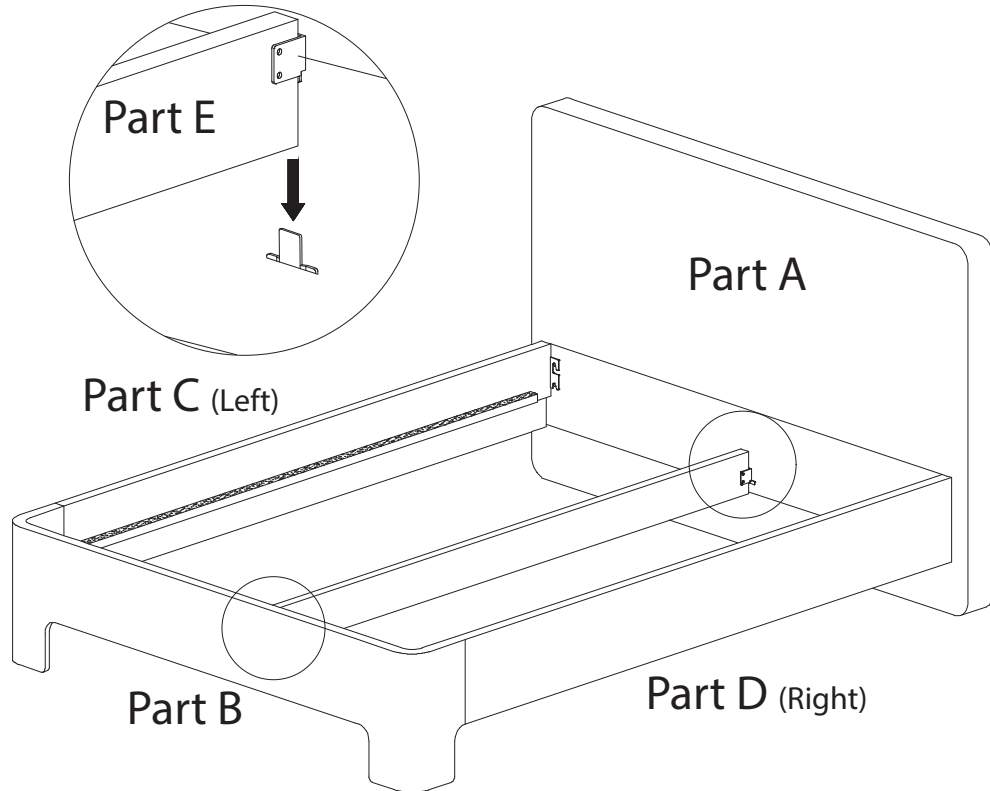

Hardware (Supplied)

JCBW SCREW M8 x 30mm
(Pre-attached)

8 x Part G

ALLEN KEY M8

1 x Part H

MIA BED

queen / king / nz super king

24588164 / 24588218
24588157 / 24588133
24588171 / 24588126

Step 1.

Step 2.

MIA BED

queen / king / nz super king

24588164 / 24588218
24588157 / 24588133
24588171 / 24588126

Step 3.

Step 4.