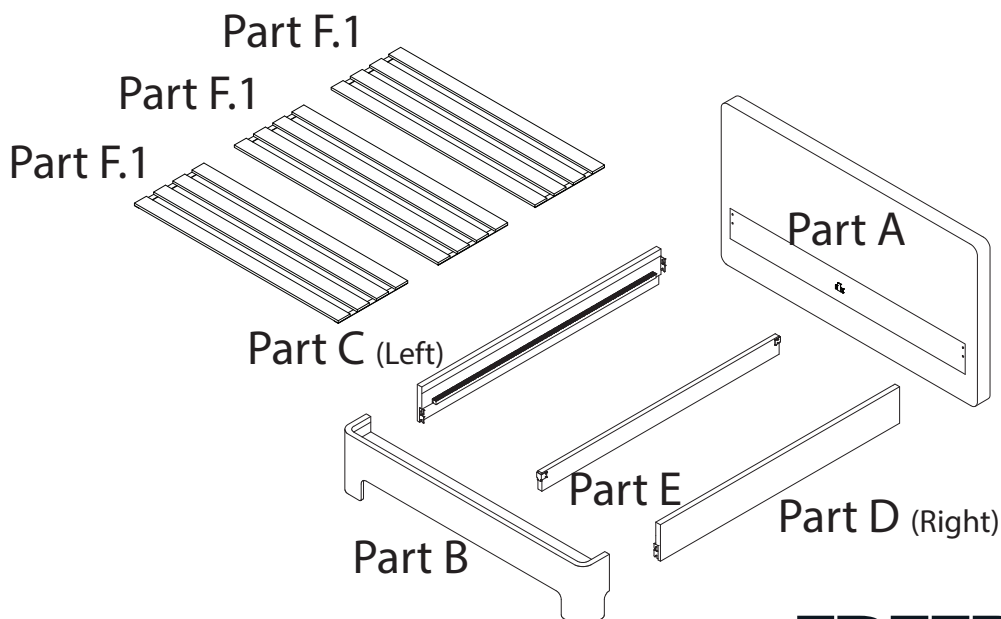

Hardware (Supplied)

JCBW SCREW M8 x 30mm
(Pre-attached)

8 x Part G

ALLEN KEY M8

1 x Part H

MIA BED

queen / king / nz super king

24588164 / 24588218
24588157 / 24588133
24588171 / 24588126

Step 1.

Step 2.

MIA BED

queen / king / nz super king

24588164 / 24588218
24588157 / 24588133
24588171 / 24588126

Step 3.

Step 4.