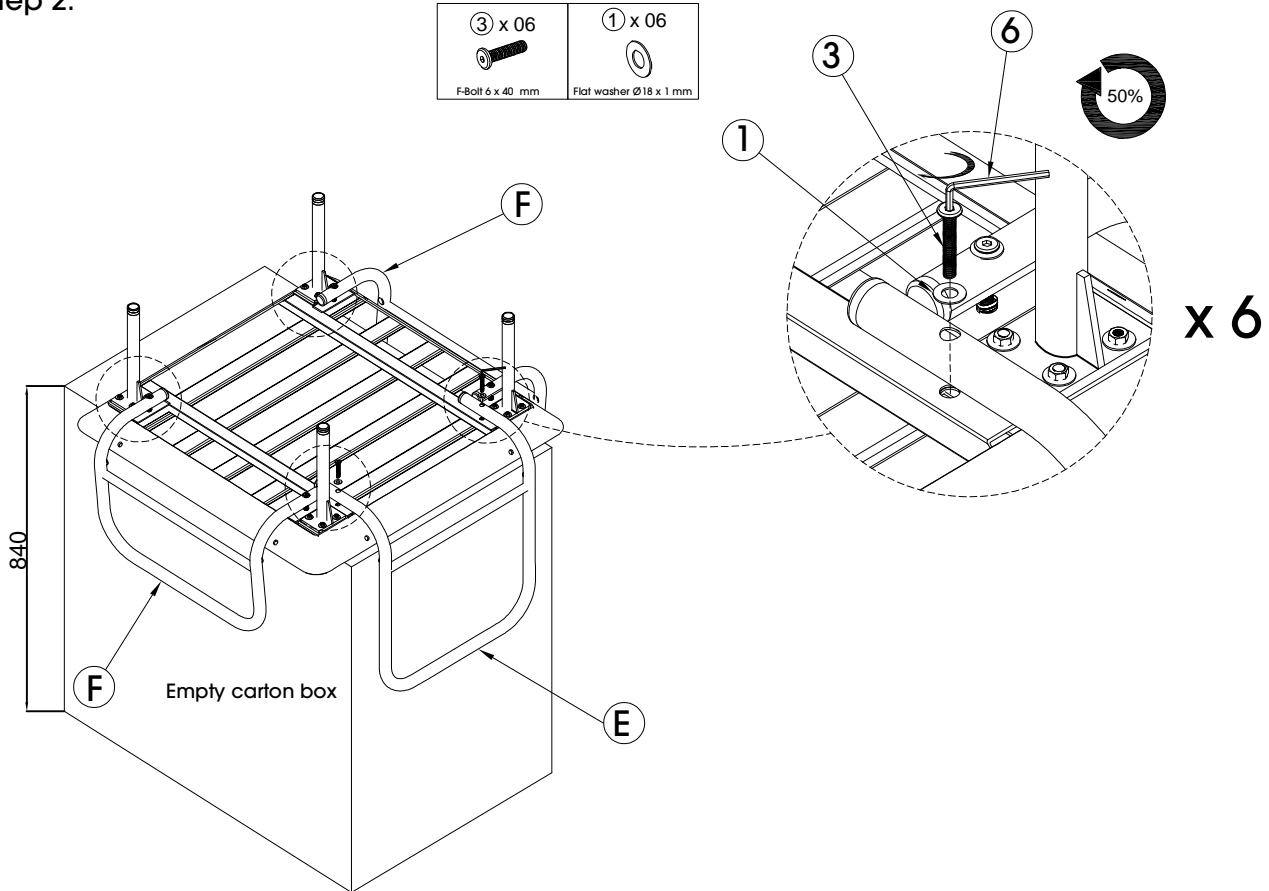

24605090

<p>② x 16</p>  <p>F-Bolt 6 x 20 mm</p>	<p>④ x 32</p>  <p>Flat washer Ø14 x 1 mm</p>	<p>⑤ x 16</p>  <p>Lock nut 6 x 6 mm</p>
---	---	--

Step 1.

Step 2.

<p>③ x 06</p>  <p>F-Bolt 6 x 40 mm</p>	<p>① x 06</p>  <p>Flat washer Ø18 x 1 mm</p>
---	---